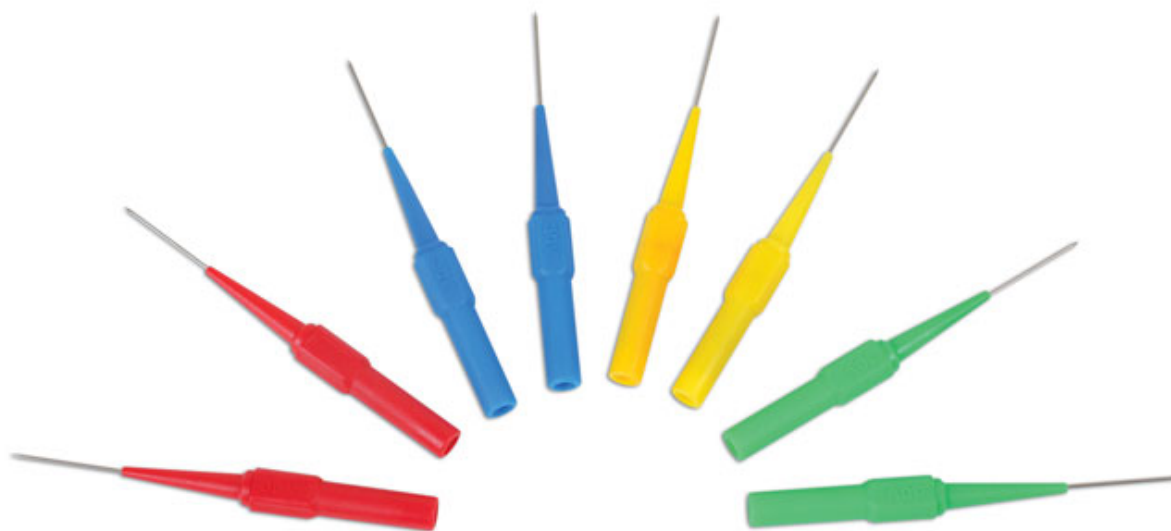

Jeu de sondes, 8 pièces

Convient à une utilisation avec des conducteurs à connexions de type banane de 4 mm

Additional Information

- Idéal pour se connecter aux capteurs MAP et TPS/injecteurs de carburant.
- Sondes d'accès facile.
- Contenu : deux jaunes, deux vertes et deux bleues.
- Résiste aux solvants automobiles.
- Résiste aux solvants automobiles.